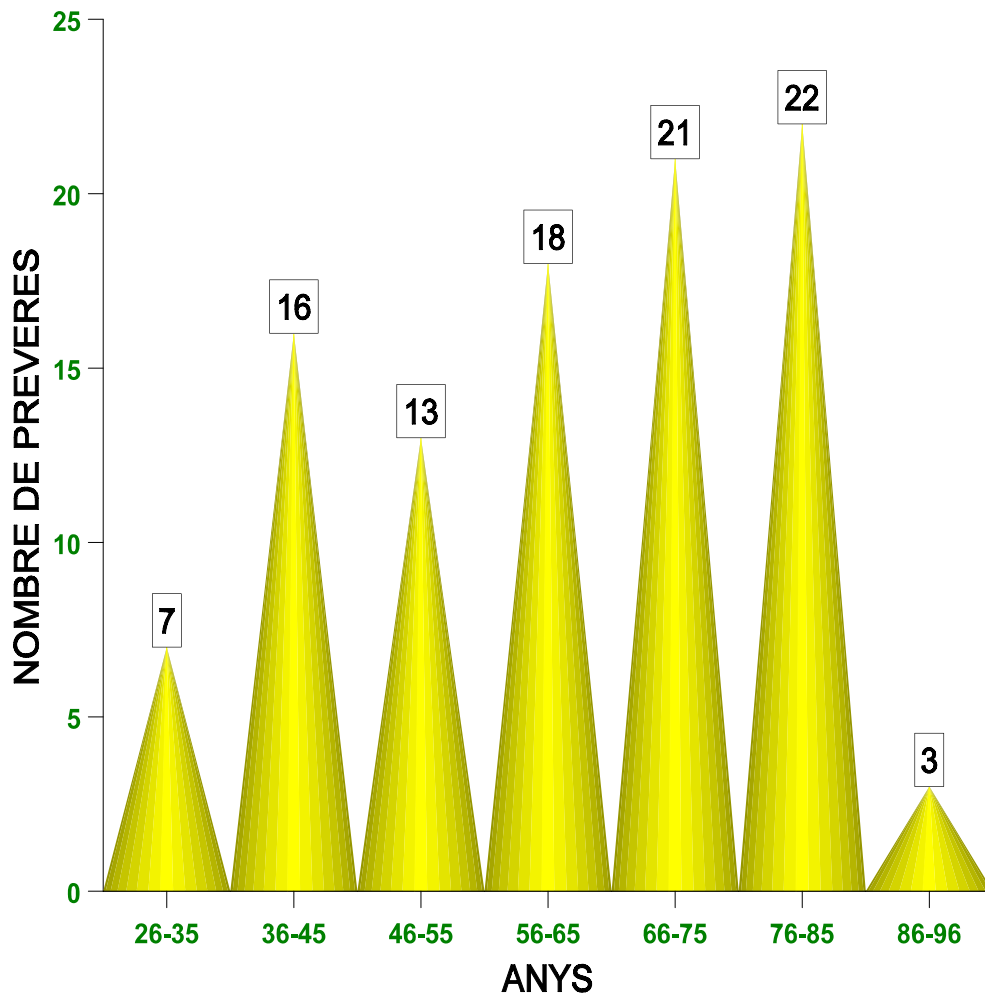

**DISTRIBUCIÓ APROXIMADA D'HABITANTS PER PREVERE
ACTIU EN DIÒCESI¹ I ARXIPRESTAT
(març de 2007)**

	Nombre Habitants	Preveres diocesans actius en la Diòcesi	Nombre d'habitants per prevere
Anoia	24.286	7	3.469,43
El Prat	236.646	14	16.903,29
Garraf	135.036	12	11.253,00
Montserrat	134.500	12	11.208,33
Penedès	64.598	16	4.037,37
Piera-Capellades	27.935	7	3.990,71
Sant Boi	88.682	7	12.668,80
Sant Feliu	174.185	12	14.515,41
Sant Vicenç	78.810	8	9.851,25
TOTALS	*964.678	95	

*Font: INDESCAT (31 de desembre de 2005)

¹No compten els preveres diocesans que es troben en el quadre d'”altres situacions”.

EDATS PREVERES DIOCESANS

(A 15 DE MARÇ DE 2007)

Mitjana edat preveres diocesans = 61,23 anys

PREVERES DIOCESANS

(A 15 DE MARÇ DE 2007)

Nombre total de preveres diocesans = 100

PREVERES, DIAQUES I RELIGIOSOS AMB CRREC PARROQUIAL

Preveres diocesans

Nombre total de preveres, diaques i religiosos = 140