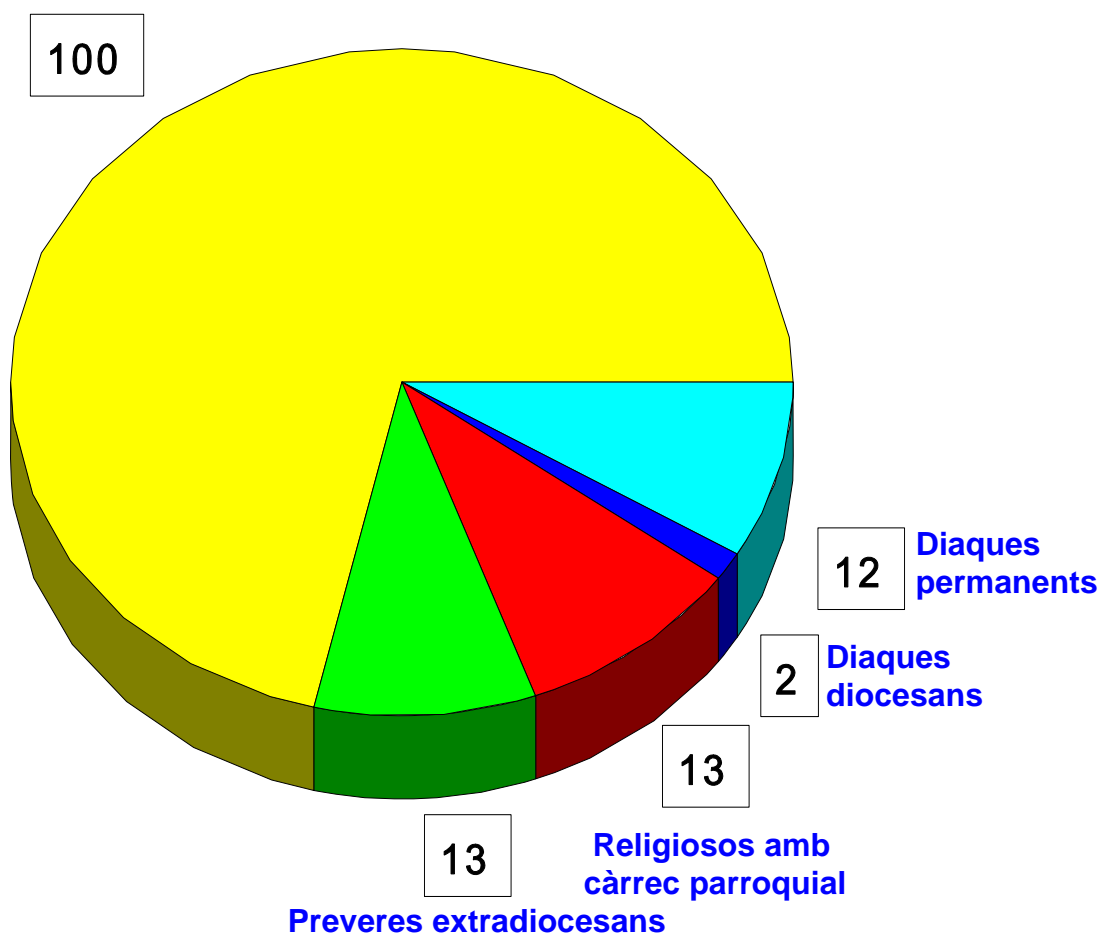

*Font: INDESCAT (31 de desembre de 2005)

¹No compten els preveres diocesans que es troben en el quadre d'”altres situacions”.

EDATS PREVERES DIOCESANS

(A 15 DE MARÇ DE 2007)

Mitjana edat preveres diocesans = 61,23 anys

PREVERES DIOCESANS

(A 15 DE MARÇ DE 2007)

Nombre total de preveres diocesans = 100

PREVERES, DIAQUES I RELIGIOSOS AMB CRREC PARROQUIAL

Preveres diocesans

Nombre total de preveres, diaques i religiosos = 140