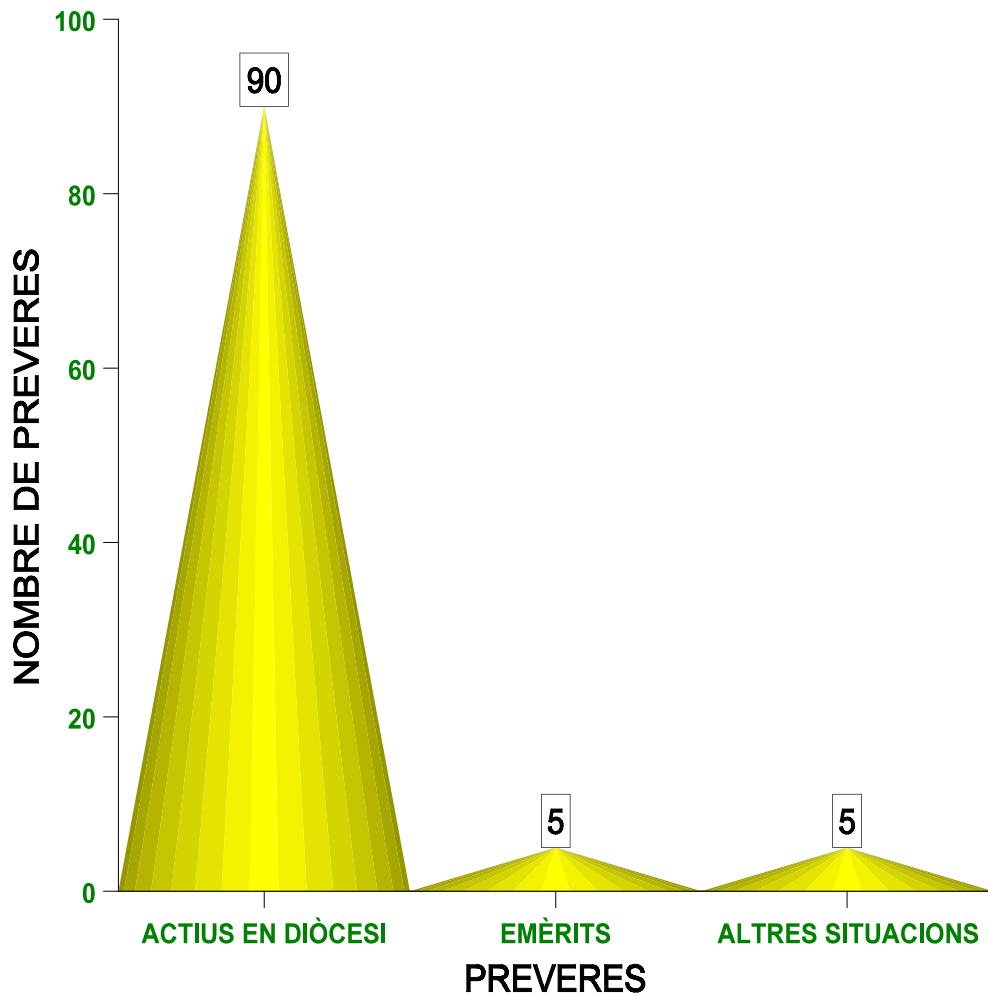

PREVERES DIOCESANS

(A 15 DE MARÇ DE 2007)

Nombre total de preveres diocesans = 100